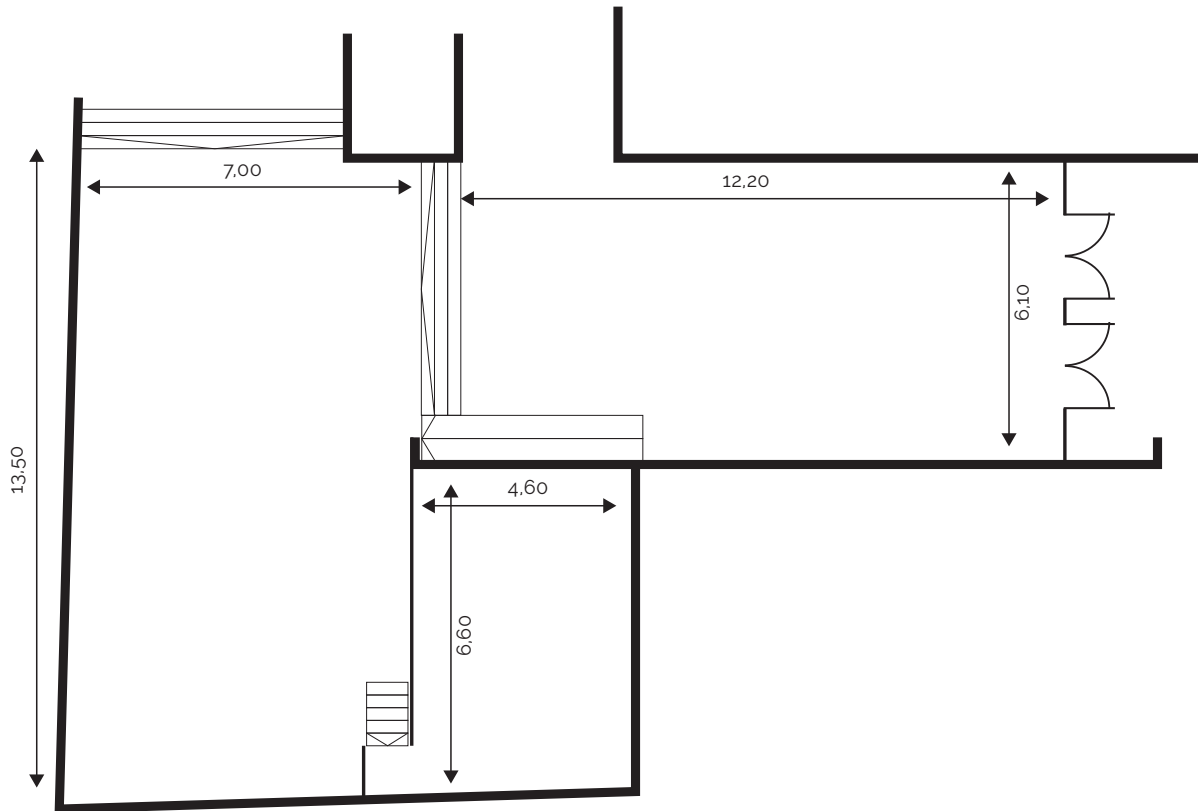

Sala de Arte

Capacidad

150
personas

Servicios

wifi