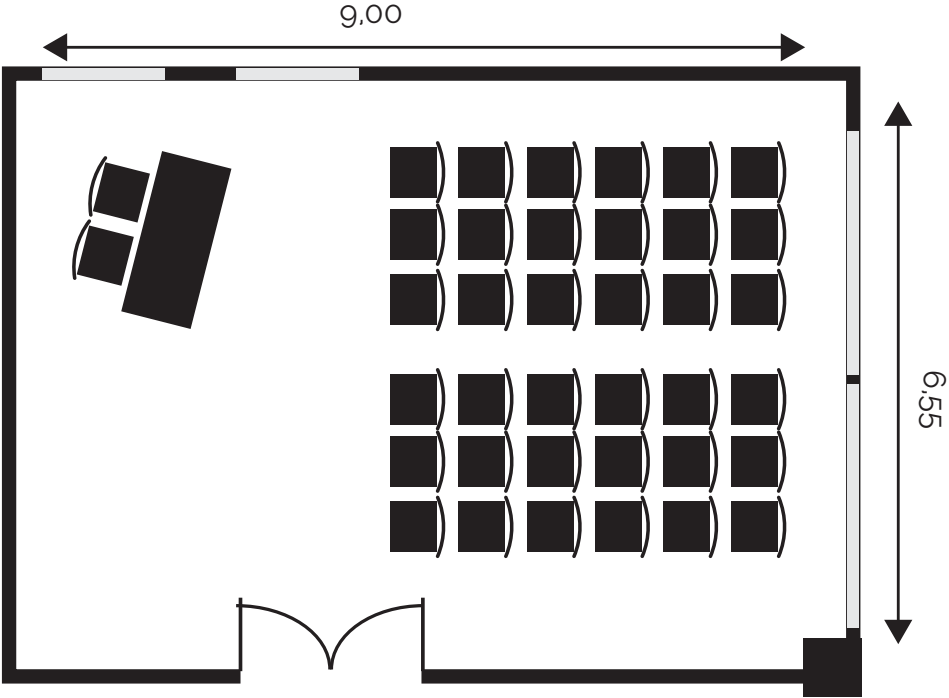

Salón Pampas Negras

Capacidad

50
personas

Servicios